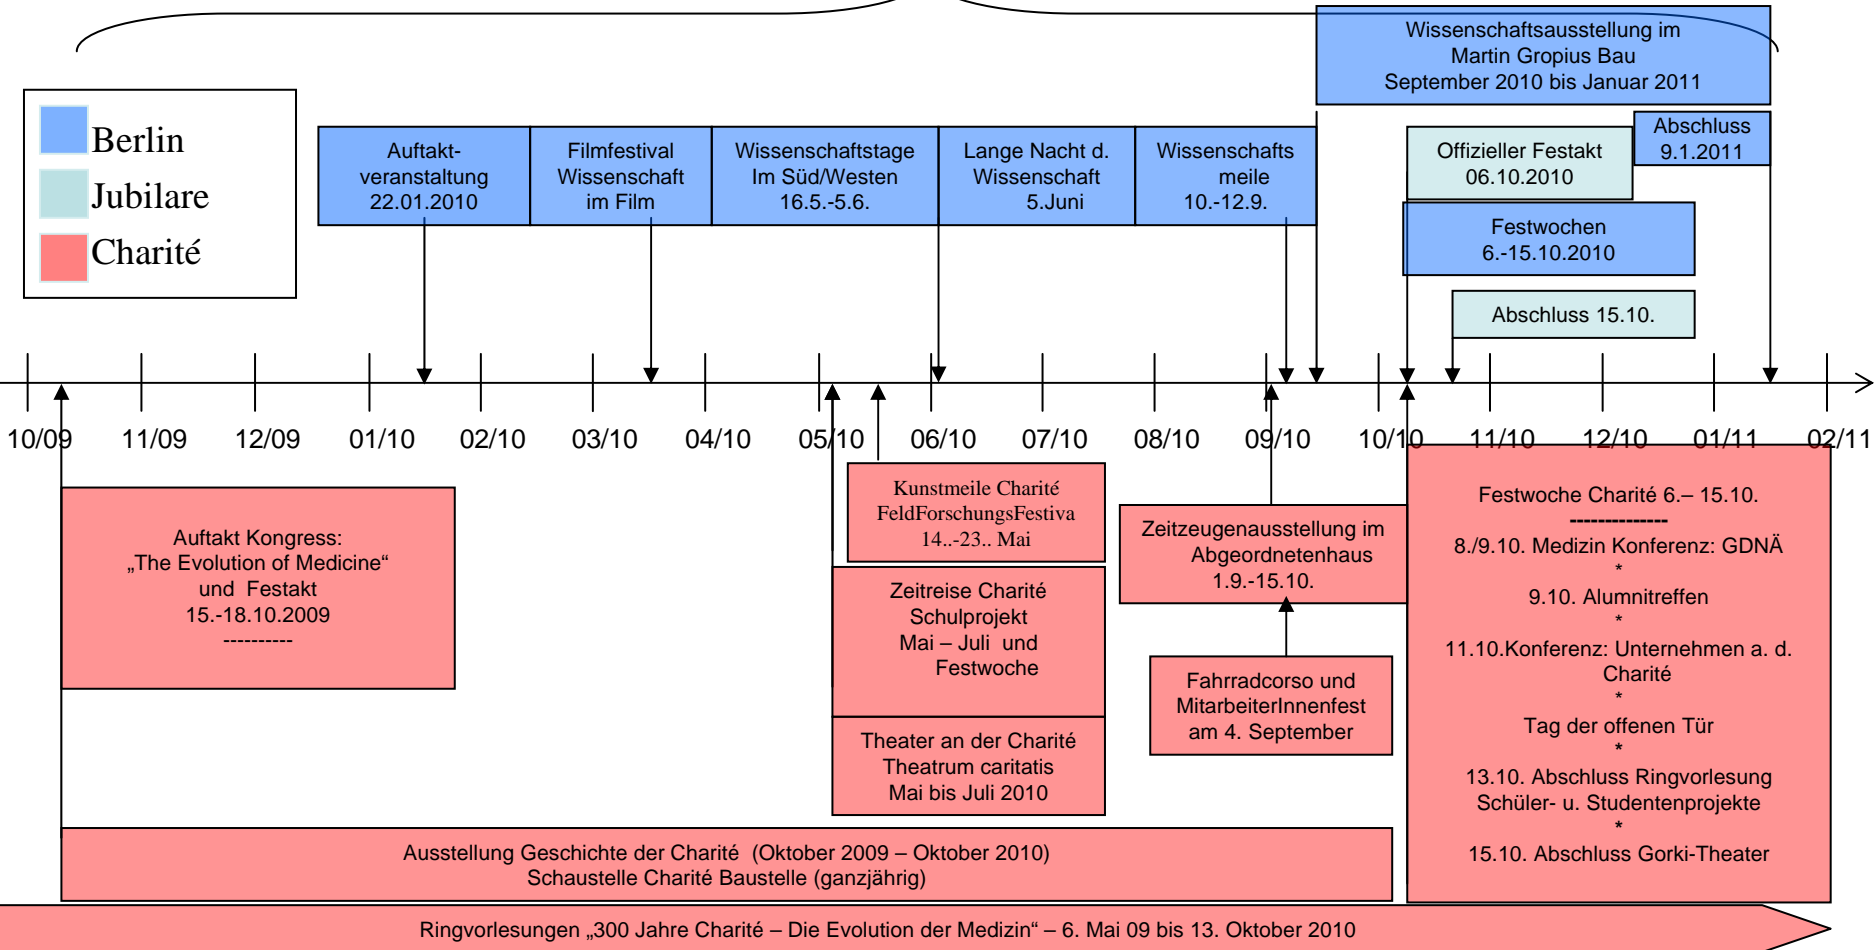

Timeline „Berliner Wissenschaftsjahr 2009-2011“

Gemeinsame Projekte der Partner WSB 300

Projekte der Charité