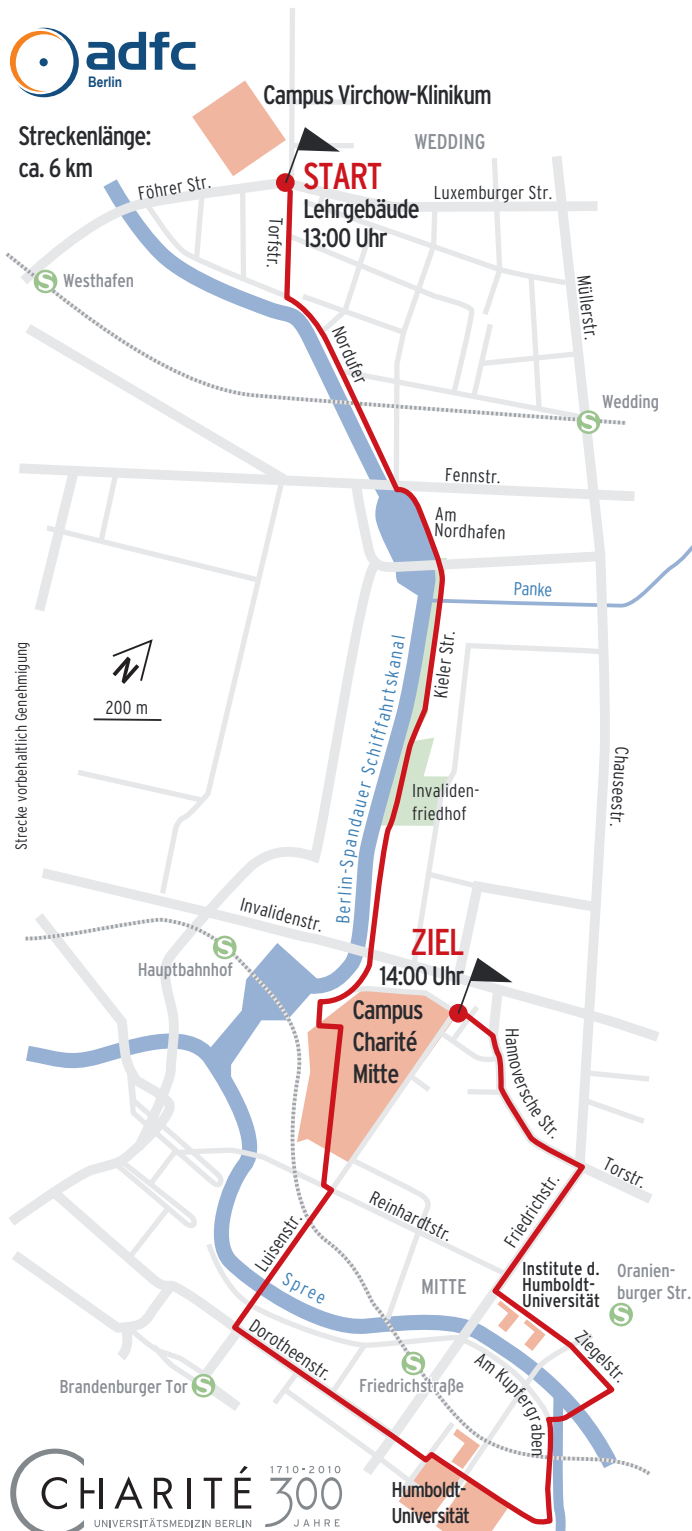

Streckenlänge:
ca. 6 km

Strecke vorbehaltlich Genehmigung